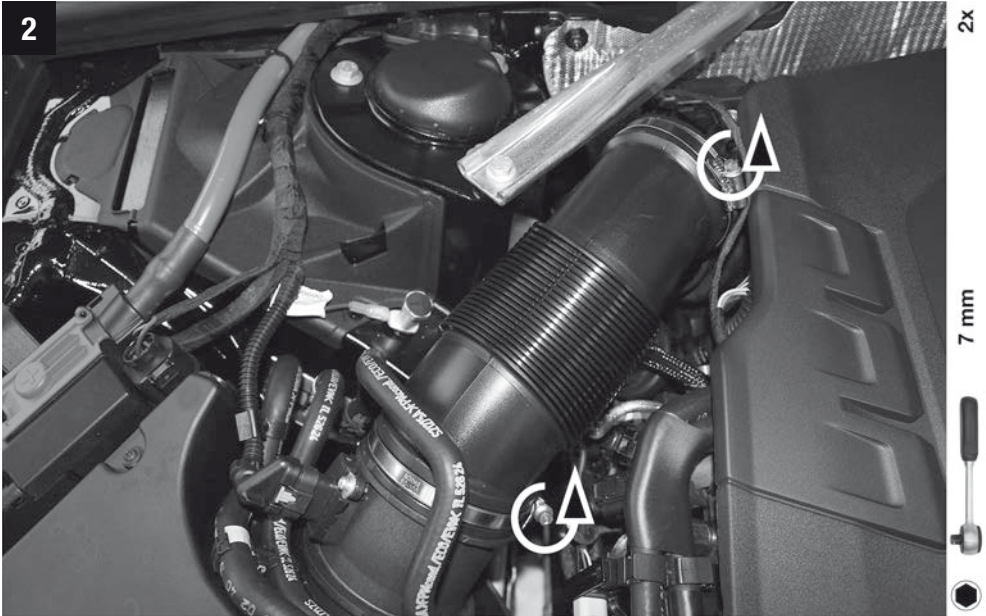

# MANNN FILTER

12 min.

Audi

**C 17 010 / C 17 011**

C 17 010 / C 17 011

**MANN  
FILTER**

C 17 010 / C 17 011

**MANN  
FILTER**