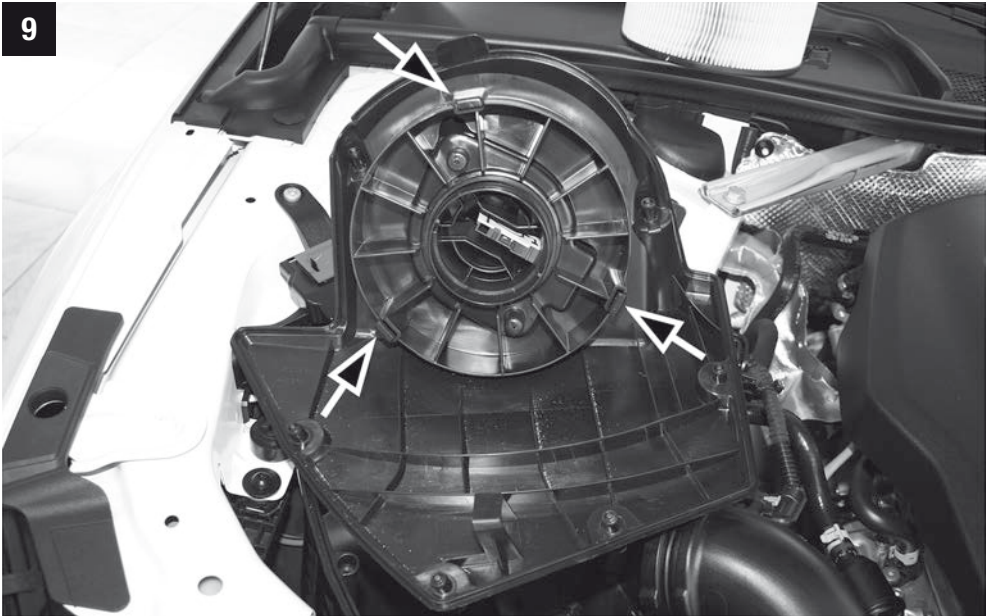

# MANNN FILTER

12 min.

Audi

**C 17 010 / C 17 011**

C 17 010 / C 17 011

**MANN  
FILTER**

C 17 010 / C 17 011

**MANN  
FILTER**